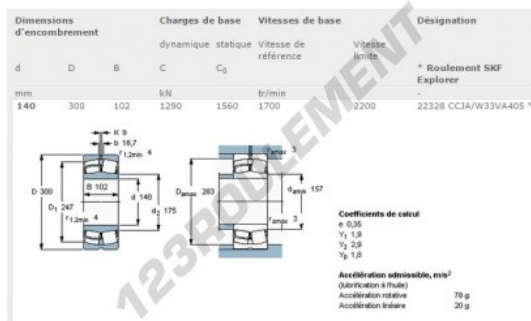

Roulement à rotules sur rouleaux 22328-CC-JA-W33-VA405 - 22328-CC-JA-W33-VA405

<https://www.123roulement.com/roulement-palier/roulement-rouleaux/rotules/22328-cc-ja-w33-va405>

CARACTÉRISTIQUES PRODUIT

Marque	GEN
Diam. intérieur	140 mm
Diam. extérieur	300 mm
Epaisseur	102 mm
Vitesse limite	1100 rpm
Charge dynamique	1130000 kN
Charge statique	1560000 kN
Conditionnement	1