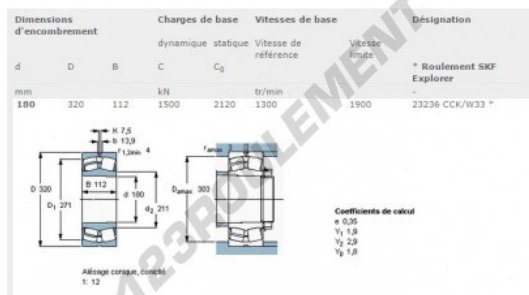

Roulement à rotules sur rouleaux 23236-CCK-W33-SKF - 23236-CCK-W33-SKF

<https://www.123roulement.com/roulement-palier/roulement-rouleaux/rotules/23236-cck-w33-skf>

CARACTÉRISTIQUES PRODUIT

Marque	SKF
N° Ean13	7316576657511
Diam. intérieur	180 mm
Diam. intérieur	7.087" inch
Diam. extérieur	320 mm
Diam. extérieur	12.598" inch
Epaisseur	112 mm
Epaisseur	4.409" inch
Vitesse limite	1300 rpm
Poids	37000 g
Charge dynamique	1500000 kN
Charge statique	2120000 kN
Conditionnement	1
Norme	Sans norme