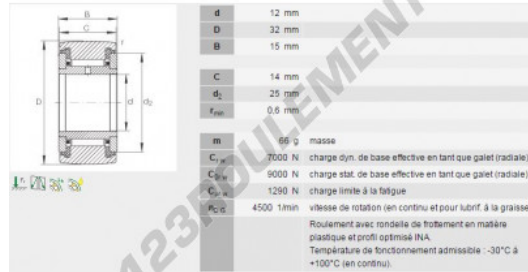

### CARACTÉRISTIQUES PRODUIT

Marque	INA
N° Ean13	3663952211664
Diam. intérieur	12 mm
Diam. extérieur	32 mm
Épaisseur	15 mm
Conditionnement	1

[contact@123roulement.com](mailto:contact@123roulement.com)

03 59 36 04 90