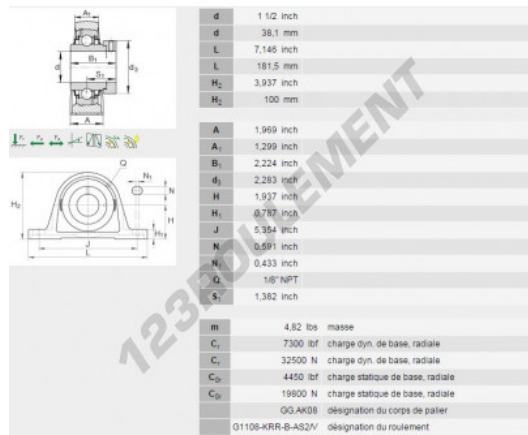

Palier - 2 fixations RAK1-1-2-INA - RAK1-1-2-INA

<https://www.123roulement.com/roulement-palier/paliers/palier-fonte-2/rak1-1-2-ina>

CARACTÉRISTIQUES PRODUIT

Marque	INA
N° Ean13	3663952051215
Diamètre de l'arbre	38.1 mm
Diamètre de l'arbre	1 1/2" inch
Nb de fixation	2
Serrage	Bague de blocage excentrique
Entraxe de fixation	135.99 mm
Entraxe de fixation	5.354" inch
Matière	fonte
Conditionnement	1