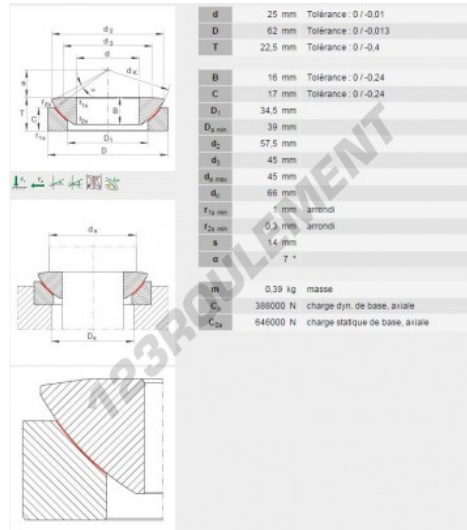

Accessoire de palier GE25-AW-INA - GE25-AW-INA

<https://www.123roulement.com/roulement-palier/paliers/accessoires/ge25-aw-ina>

CARACTÉRISTIQUES PRODUIT

Marque	INA
N° Ean13	3663952216706
Diam. intérieur	25 mm
Diam. extérieur	62 mm
Epaisseur	22.5 mm
Conditionnement	1