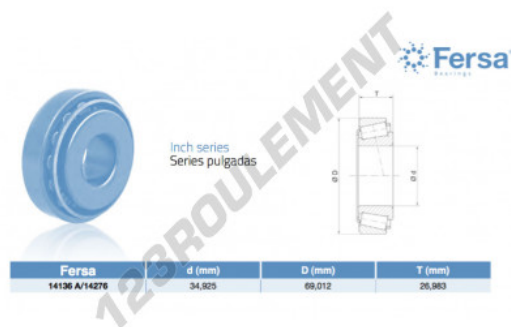

## Roulement conique

### 14136A-14276-ASFERSA - 14136A-14276-ASFERSA

<https://www.123roulement.com/roulement-palier/roulement-rouleaux/conique/14136a-14276-asfersa>

## CARACTÉRISTIQUES PRODUIT

Marque	ASFERSA
N° Ean13	3663952217468
Diam. intérieur	34.93 mm
Diam. extérieur	69.01 mm
Epaisseur	19.85 mm
Conditionnement	1

[contact@123roulement.com](mailto:contact@123roulement.com)