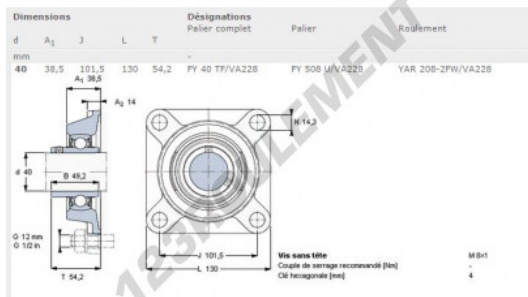

Palier - 4 fixations FY40-TF-VA228-SKF - FY40-TF-VA228-SKF

<https://www.123roulement.com/roulement-palier/paliers/palier-fonte-4/fy40-tf-va228-skf>

CARACTÉRISTIQUES PRODUIT

Marque	SKF
N° Ean13	7316571382555
Diamètre de l'arbre	40 mm
Nb de fixation	4
Serrage	-
Entraxe de fixation	101.5 mm
Matière	-
Poids	1890 g
Conditionnement	-
Norme	-