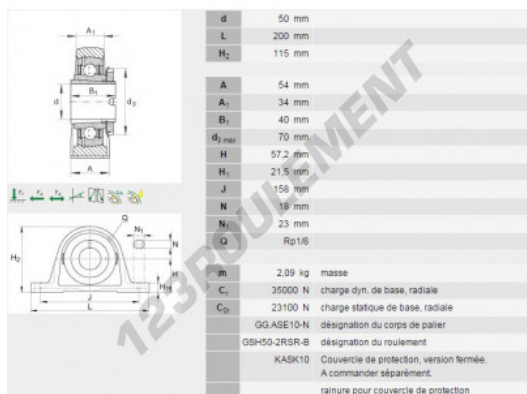

Palier - 2 fixations RASEA50-N-INA - RASEA50-N-INA

<https://www.123roulement.com/roulement-palier/paliers/palier-fonte-2/rasea50-n-ina>

CARACTÉRISTIQUES PRODUIT

Marque	INA
N° Ean13	3663952219745
Diamètre de l'arbre	50 mm
Nb de fixation	2
Serrage	Manchon de serrage
Entraxe de fixation	158 mm
Matière	fonte
Conditionnement	1