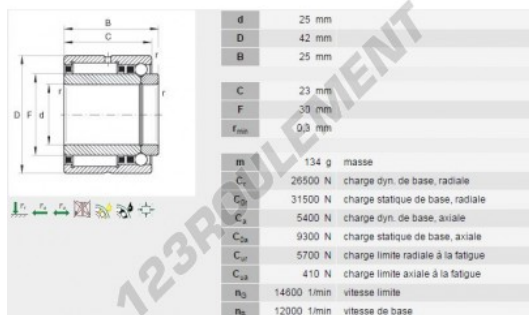

Roulement à aiguilles NKIB5905-INA - NKIB5905-INA

<https://www.123roulement.com/roulement-palier/roulement-aiguilles/aiguilles/nkib5905-ina>

CARACTÉRISTIQUES PRODUIT

Marque	INA
N° Ean13	4012802736144
Diam. intérieur	25 mm
Diam. extérieur	42 mm
Epaisseur	25 mm
Vitesse limite	14600 rpm
Poids	125.41 g
Charge dynamique	26.5 kN
Charge statique	31.5 kN
Conditionnement	1
Norme	Sans norme