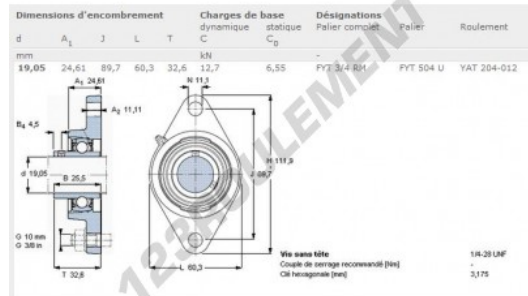

## CARACTÉRISTIQUES PRODUIT

Marque	SKF
N° Ean13	3663952228471
Diamètre de l'arbre	19.05 mm
Nb de fixation	2
Serrage	vis de blocage
Entraxe de fixation	111.9 mm
Matière	fonte
Conditionnement	1

[contact@123roulement.com](mailto:contact@123roulement.com)