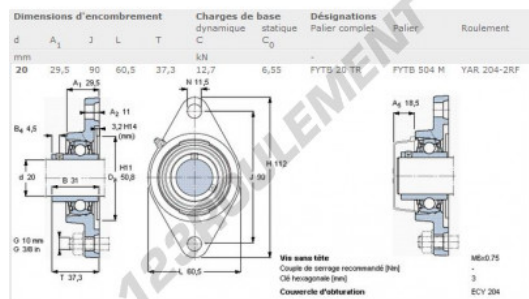

Palier - 2 fixations FYTB20-TR-SKF - FYTB20-TR-SKF

<https://www.123roulement.com/roulement-palier/paliers/palier-fonte-2/fytb20-tr-skf>

CARACTÉRISTIQUES PRODUIT

Marque	SKF
N° Ean13	7316571175270
Diamètre de l'arbre	20 mm
Nb de fixation	2
Serrage	vis de blocage
Entraxe de fixation	90 mm
Matière	fonte
Conditionnement	1