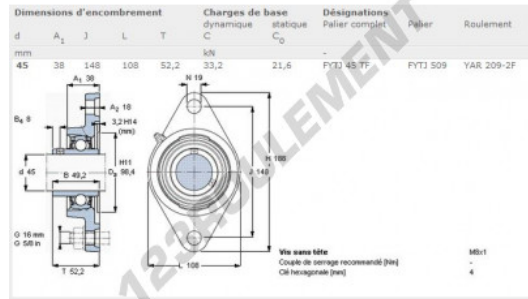

Palier - 2 fixations FYTJ45-TF-SKF - FYTJ45-TF-SKF

<https://www.123roulement.com/roulement-palier/paliers/palier-fonte-2/fytj45-tf-skf>

CARACTÉRISTIQUES PRODUIT

Marque	SKF
N° Ean13	7316571043029
Diamètre de l'arbre	45 mm
Nb de fixation	2
Serrage	Bague de blocage excentrique
Entraxe de fixation	148 mm
Matière	fonte
Poids	1880 g
Charge dynamique	33.2 kN
Charge statique	21.6 kN
Conditionnement	1
Norme	Sans norme