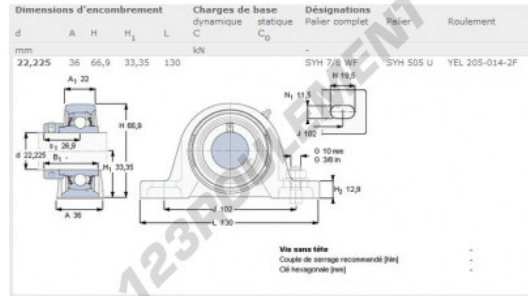

## Palier - 2 fixations SYH7-8-WF-SKF - SYH7-8-WF-SKF

<https://www.123roulement.com/roulement-palier/paliers/palier-fonte-2/syh7-8-wf-skf>

### CARACTÉRISTIQUES PRODUIT

Marque	SKF
N° Ean13	3663952229089
Diamètre de l'arbre	22.23 mm
Nb de fixation	2
Serrage	Bague de blocage excentrique
Entraxe de fixation	102 mm
Matière	fonte
Conditionnement	1