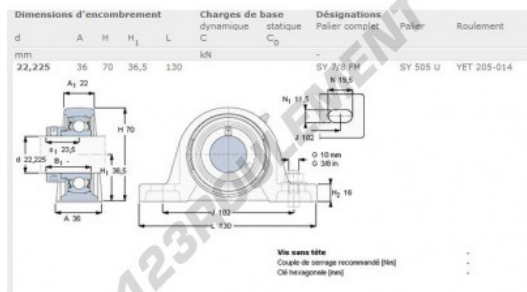

## Palier - 2 fixations SY7-8-FM-SKF - SY7-8-FM-SKF

<https://www.123roulement.com/roulement-palier/paliers/palier-fonte-2/sy7-8-fm-skf>

### CARACTÉRISTIQUES PRODUIT

|                     |                              |
|---------------------|------------------------------|
| Marque              | SKF                          |
| N° Ean13            | 3663952229102                |
| Diamètre de l'arbre | 22.23 mm                     |
| Diamètre de l'arbre | 7/8" inch                    |
| Nb de fixation      | 2                            |
| Serrage             | Bague de blocage excentrique |
| Entraxe de fixation | 102 mm                       |
| Entraxe de fixation | 4.016" inch                  |
| Matière             | fonte                        |
| Conditionnement     | 1                            |