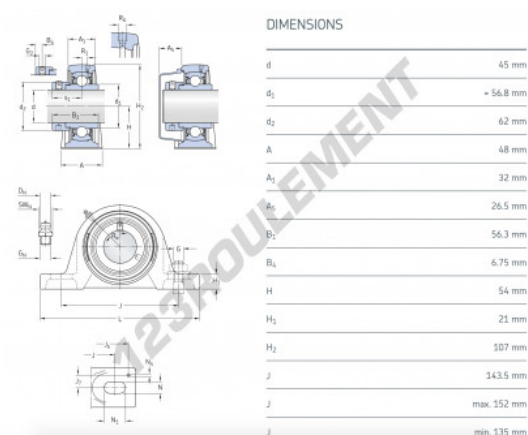

Palier - 2 fixations SY45-WF-SKF - SY45-WF-SKF

<https://www.123roulement.com/roulement-palier/paliers/palier-fonte-2/sy45-wf-skf>

CARACTÉRISTIQUES PRODUIT

Marque	SKF
N° Ean13	7316570407778
Diamètre de l'arbre	45 mm
Nb de fixation	2
Serrage	Bague de blocage excentrique
Entraxe de fixation	143.5 mm
Matière	fonte
Conditionnement	1
Norme	Sans norme