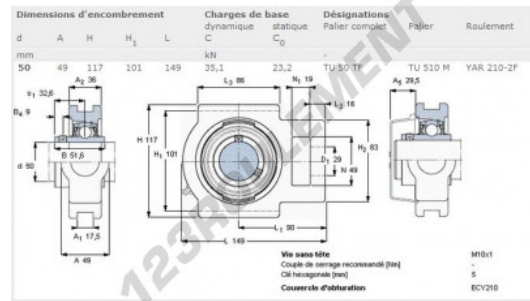

Palier - 1 fixation TU50-TF-SKF - TU50-TF-SKF

<https://www.123roulement.com/roulement-palier/paliers/palier-fonte-1/tu50-tf-skf>

CARACTÉRISTIQUES PRODUIT

Marque	SKF
N° Ean13	7316577032355
Diamètre de l'arbre	50 mm
Nb de fixation	1
Serrage	Vis de blocage
Matière	fonte
Conditionnement	1