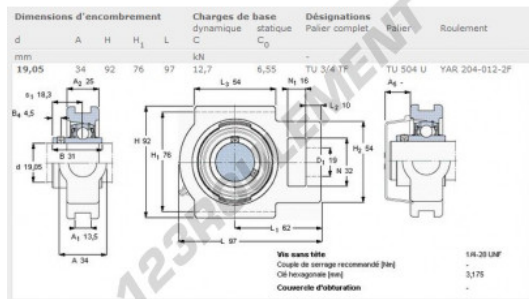

Palier - 1 fixation TU3-4-TF-SKF - TU3-4-TF-SKF

<https://www.123roulement.com/roulement-palier/paliers/palier-fonte-1/tu3-4-tf-skf>

CARACTÉRISTIQUES PRODUIT

Marque	SKF
N° Ean13	7316570298888
Diamètre de l'arbre	19.05 mm
Nb de fixation	1
Serrage	Vis de blocage
Matière	fonte
Conditionnement	1