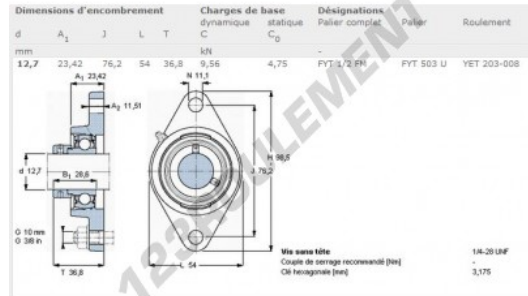

## Palier - 2 fixations FYT1-2-FM-SKF - FYT1-2-FM-SKF

<https://www.123roulement.com/roulement-palier/paliers/palier-fonte-2/fyt1-2-fm-skf>

### CARACTÉRISTIQUES PRODUIT

|                     |                              |
|---------------------|------------------------------|
| Marque              | SKF                          |
| N° Ean13            | 3663952230528                |
| Diamètre de l'arbre | 12.7 mm                      |
| Nb de fixation      | 2                            |
| Serrage             | Bague de blocage excentrique |
| Entraxe de fixation | 76.2 mm                      |
| Matière             | fonte                        |
| Conditionnement     | 1                            |