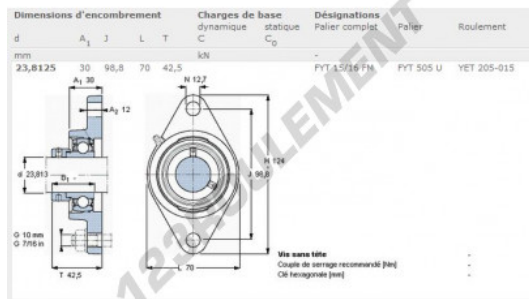

Palier - 2 fixations FYT15-16-FM-SKF - FYT15-16-FM-SKF

<https://www.123roulement.com/roulement-palier/paliers/palier-fonte-2/fyt15-16-fm-skf>

CARACTÉRISTIQUES PRODUIT

Marque	SKF
N° Ean13	3663952230603
Diamètre de l'arbre	23.81 mm
Nb de fixation	2
Serrage	Bague de blocage excentrique
Entraxe de fixation	98.8 mm
Matière	fonte
Conditionnement	1