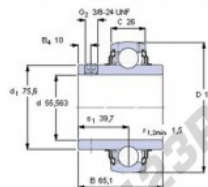

Accessoire de palier YAR212-203-2F-SKF - YAR212-203-2F-SKF

<https://www.123roulement.com/roulement-palier/paliers/accessoires/yar212-203-2f-skf>

Dimensions d'encreusement			Charges de base		Vitesse limite	Désignation	
d	D	B	C	dynamique C	statique C ₀	avec tolérance d'arbre h6	
mm				kN		tr/min	
55,5625	110	65,1	26	52,7	36	3400	YAR 212-203-2F

Clé hexagonale (mm)
4,7625
Couple de serrage recommandé (Nm)
16,5
Douille caoutchouc appropriée
Coefficient de calcul
1,14

CARACTÉRISTIQUES PRODUIT

Marque	SKF
N° Ean13	7316571261430
Diam. intérieur	55.56 mm
Diam. intérieur	2 3/16" inch
Diam. extérieur	110 mm
Diam. extérieur	4.331" inch
Epaisseur	65.1 mm
Epaisseur	2.563" inch
Serrage	vis de blocage
Poids	1678 g
Conditionnement	1