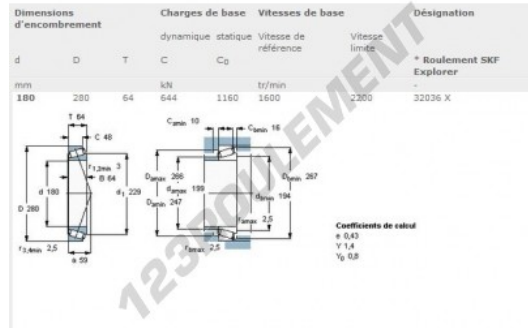

Roulement conique 32036X-SKF - 32036X-SKF

<https://www.123roulement.com/roulement-palier/roulement-rouleaux/conique/32036x-skf>

CARACTÉRISTIQUES PRODUIT

Marque	SKF
N° Ean13	7316577005793
Diam. intérieur	180 mm
Diam. extérieur	280 mm
Épaisseur	64 mm
Poids	14600 g
Conditionnement	1