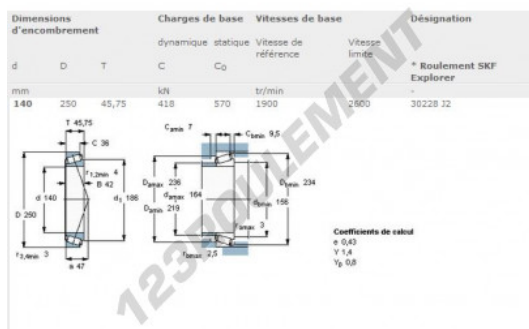

## Roulement conique 30228J2-SKF - 30228J2-SKF

<https://www.123roulement.com/roulement-palier/roulement-rouleaux/conique/30228j2-skf>

### CARACTÉRISTIQUES PRODUIT

Marque	SKF
N° Ean13	3663952236681
Diam. intérieur	140 mm
Diam. extérieur	250 mm
Epaisseur	45.75 mm
Poids	8650 g
Conditionnement	1

[contact@123roulement.com](mailto:contact@123roulement.com)