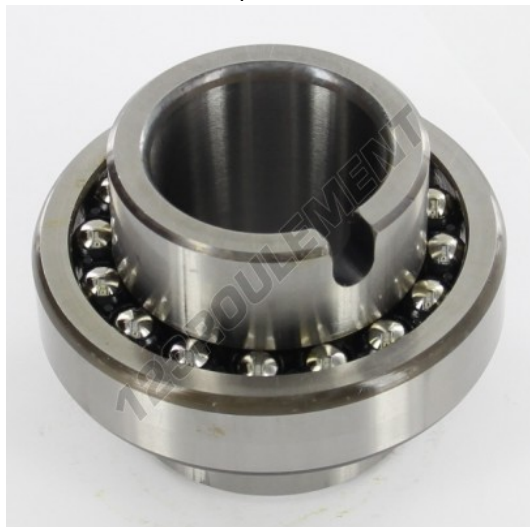

**Roulement à rotule sur bille**  
**11207-TN9-SKF - 11207-TN9-SKF**

<https://www.123roulement.com/roulement-palier/roulement-bille/rotules-bille/11207-tn9-skf>

**CARACTÉRISTIQUES PRODUIT**

Marque	SKF
N° Ean13	7316571228242
Diam. intérieur	35 mm
Diam. extérieur	72 mm
Epaisseur	52 mm
Poids	553 g
Conditionnement	1