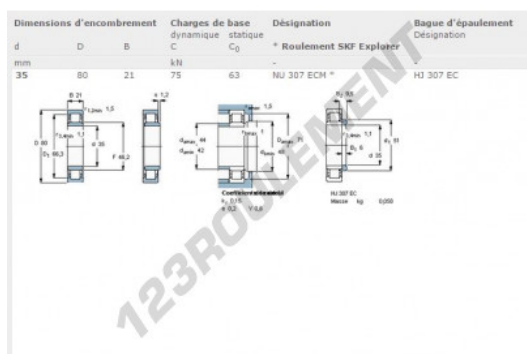

Roulement à rouleaux NU307-ECM-SKF - NU307-ECM-SKF

<https://www.123roulement.com/roulement-palier/roulement-rouleaux/rouleaux/nu307-ecm-skf>

CARACTÉRISTIQUES PRODUIT

Marque	SKF
N° Ean13	7316576623721
Diam. intérieur	35 mm
Diam. extérieur	80 mm
Épaisseur	21 mm
Conditionnement	1