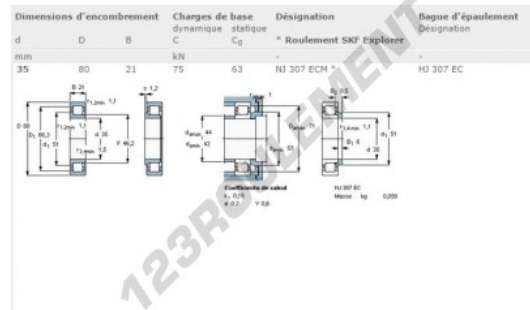

Roulement à rouleaux NJ307-ECM-SKF - NJ307-ECM-SKF

<https://www.123roulement.com/roulement-palier/roulement-rouleaux/rouleaux/nj307-ecm-skf>

CARACTÉRISTIQUES PRODUIT

Marque	SKF
N° Ean13	7316576623639
Diam. intérieur	35 mm
Diam. intérieur	1.378" inch
Diam. extérieur	80 mm
Diam. extérieur	3.15" inch
Epaisseur	21 mm
Epaisseur	0.827" inch
Conditionnement	1