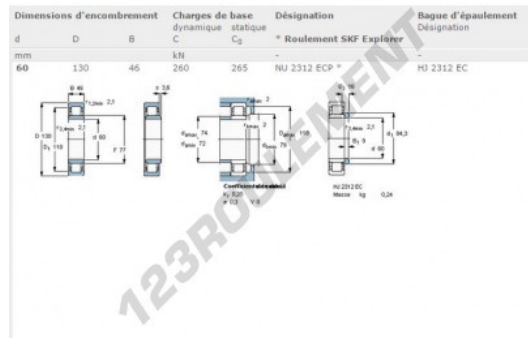

Roulement à rouleaux NU2312-ECP-SKF - NU2312-ECP-SKF

<https://www.123roulement.com/roulement-palier/roulement-rouleaux/rouleaux/nu2312-ecp-skf>

CARACTÉRISTIQUES PRODUIT

Marque	SKF
N° Ean13	7316577028389
Diam. intérieur	60 mm
Diam. extérieur	130 mm
Épaisseur	46 mm
Conditionnement	1