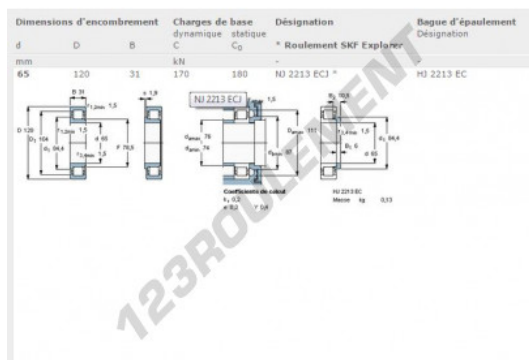

## Roulement à rouleaux NJ2213-ECJ-SKF - NJ2213-ECJ-SKF

<https://www.123roulement.com/roulement-palier/roulement-rouleaux/rouleaux/nj2213-ecj-skf>

### CARACTÉRISTIQUES PRODUIT

Marque	SKF
N° Ean13	7316577034977
Diam. intérieur	65 mm
Diam. extérieur	120 mm
Épaisseur	31 mm
Conditionnement	1

[contact@123roulement.com](mailto:contact@123roulement.com)

03 59 36 04 90