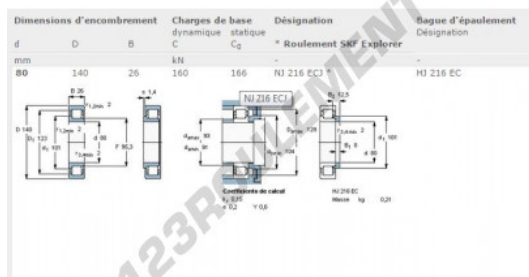

## Roulement à rouleaux NJ216-ECJ-SKF - NJ216-ECJ-SKF

<https://www.123roulement.com/roulement-palier/roulement-rouleaux/rouleaux/nj216-ecj-skf>

### CARACTÉRISTIQUES PRODUIT

Marque	SKF
N° Ean13	7316577726193
Diam. intérieur	80 mm
Diam. extérieur	140 mm
Épaisseur	26 mm
Conditionnement	1

[contact@123roulement.com](mailto:contact@123roulement.com)

03 59 36 04 90