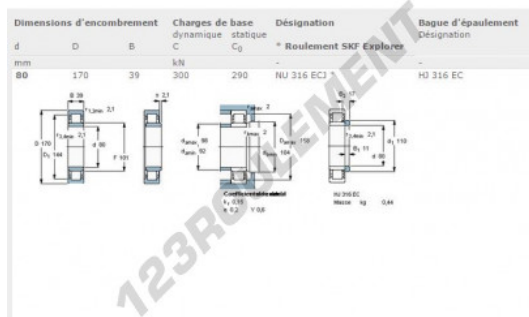

### CARACTÉRISTIQUES PRODUIT

Marque	SKF
N° Ean13	7316577086181
Diam. intérieur	80 mm
Diam. extérieur	170 mm
Épaisseur	39 mm
Poids	3956 g
Conditionnement	1

[contact@123roulement.com](mailto:contact@123roulement.com)