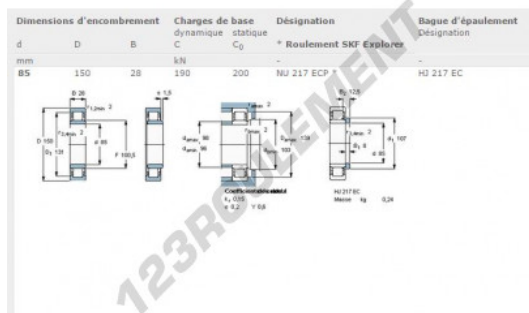

Roulement à rouleaux NU217-ECP-SKF - NU217-ECP-SKF

<https://www.123roulement.com/roulement-palier/roulement-rouleaux/rouleaux/nu217-ecp-skf>

CARACTÉRISTIQUES PRODUIT

Marque	SKF
N° Ean13	7316577028914
Diam. intérieur	85 mm
Diam. extérieur	150 mm
Épaisseur	28 mm
Poids	1890 g
Conditionnement	1
Norme	Sans norme