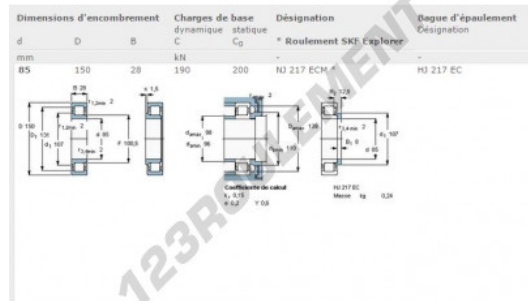

### CARACTÉRISTIQUES PRODUIT

Marque	SKF
N° Ean13	7316576623578
Diam. intérieur	85 mm
Diam. extérieur	150 mm
Épaisseur	28 mm
Poids	2150 g
Conditionnement	1
Norme	Sans norme

[contact@123roulement.com](mailto:contact@123roulement.com)