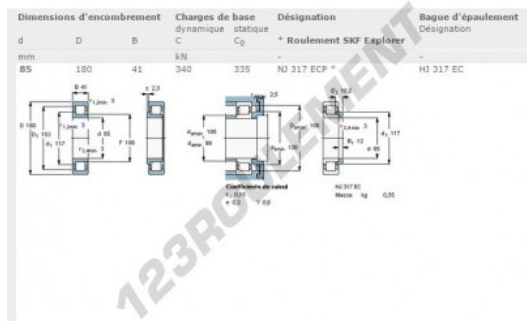

Roulement à rouleaux NJ317-ECP-SKF - NJ317-ECP-SKF

<https://www.123roulement.com/roulement-palier/roulement-rouleaux/rouleaux/nj317-ecp-skf>

CARACTÉRISTIQUES PRODUIT

Marque	SKF
N° Ean13	7316577034120
Diam. intérieur	85 mm
Diam. extérieur	180 mm
Épaisseur	41 mm
Conditionnement	1