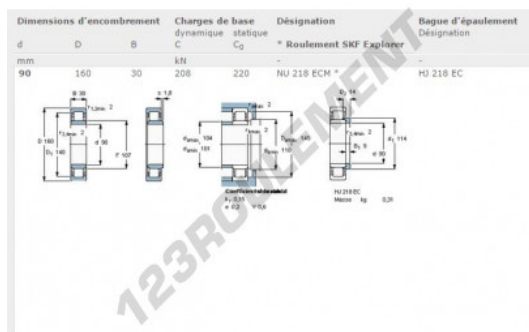

Roulement à rouleaux NU218-ECM-SKF - NU218-ECM-SKF

<https://www.123roulement.com/roulement-palier/roulement-rouleaux/rouleaux/nu218-ecm-skf>

CARACTÉRISTIQUES PRODUIT

Marque	SKF
N° Ean13	7316577040602
Diam. intérieur	90 mm
Diam. extérieur	160 mm
Épaisseur	30 mm
Poids	2730 g
Conditionnement	1