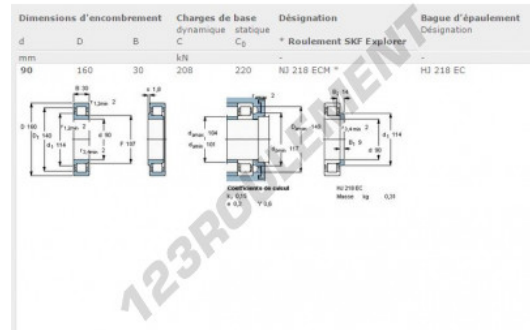

Roulement à rouleaux NJ218-ECM-SKF - NJ218-ECM-SKF

<https://www.123roulement.com/roulement-palier/roulement-rouleaux/rouleaux/nj218-ecm-skf>

CARACTÉRISTIQUES PRODUIT

| | |
|-----------------|---------------|
| Marque | SKF |
| N° Ean13 | 7316576624209 |
| Diam. intérieur | 90 mm |
| Diam. extérieur | 160 mm |
| Épaisseur | 30 mm |
| Conditionnement | 1 |