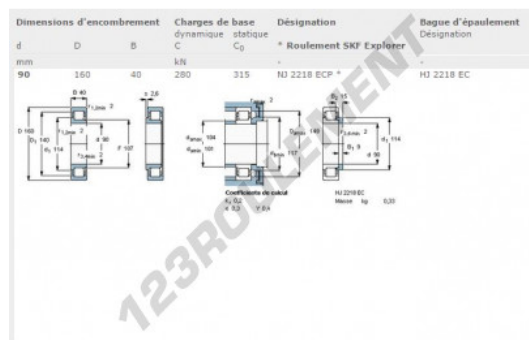

### CARACTÉRISTIQUES PRODUIT

Marque	SKF
N° Ean13	7316577031662
Diam. intérieur	90 mm
Diam. extérieur	160 mm
Épaisseur	40 mm
Conditionnement	1

[contact@123roulement.com](mailto:contact@123roulement.com)

03 59 36 04 90