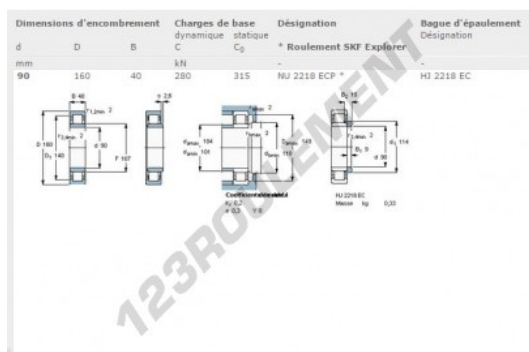

### CARACTÉRISTIQUES PRODUIT

|                 |               |
|-----------------|---------------|
| Marque          | SKF           |
| N° Ean13        | 7316577031877 |
| Diam. intérieur | 90 mm         |
| Diam. intérieur | 3.543" inch   |
| Diam. extérieur | 160 mm        |
| Diam. extérieur | 6.299" inch   |
| Epaisseur       | 40 mm         |
| Epaisseur       | 1.575" inch   |
| Poids           | 3159 g        |
| Conditionnement | 1             |