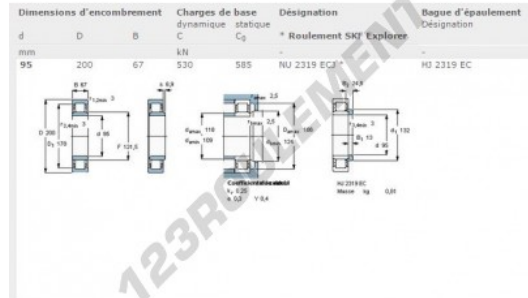

### CARACTÉRISTIQUES PRODUIT

Marque	SKF
N° Ean13	7316577727220
Diam. intérieur	95 mm
Diam. intérieur	3.74" inch
Diam. extérieur	200 mm
Diam. extérieur	7.874" inch
Epaisseur	67 mm
Epaisseur	2.638" inch
Poids	9470 g
Conditionnement	1
Norme	Sans norme