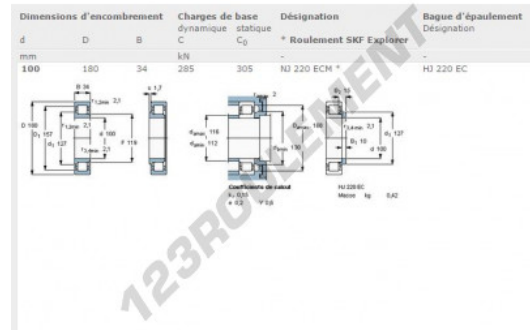

Roulement à rouleaux NJ220-ECM-SKF - NJ220-ECM-SKF

<https://www.123roulement.com/roulement-palier/roulement-rouleaux/rouleaux/nj220-ecm-skf>

CARACTÉRISTIQUES PRODUIT

Marque	SKF
N° Ean13	7316577728456
Diam. intérieur	100 mm
Diam. extérieur	180 mm
Épaisseur	34 mm
Poids	3830 g
Conditionnement	1