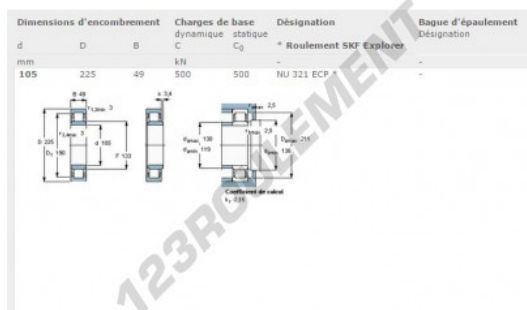

### CARACTÉRISTIQUES PRODUIT

Marque	SKF
N° Ean13	7316570634013
Diam. intérieur	105 mm
Diam. extérieur	225 mm
Épaisseur	49 mm
Poids	8530 g
Conditionnement	1

[contact@123roulement.com](mailto:contact@123roulement.com)