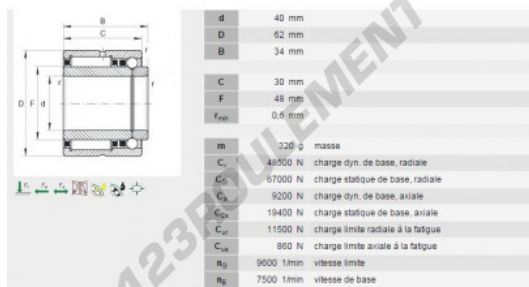

Roulement à aiguilles NKIB5908-INA - NKIB5908-INA

<https://www.123roulement.com/roulement-palier/roulement-aiguilles/aiguilles/nkib5908-ina>

CARACTÉRISTIQUES PRODUIT

Marque	INA
N° Ean13	3663952249520
Diam. intérieur	40 mm
Diam. extérieur	62 mm
Épaisseur	34 mm
Conditionnement	1