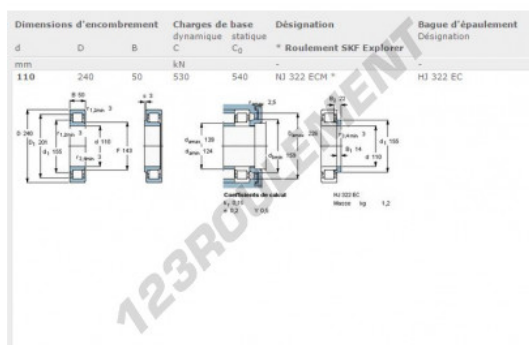

## Roulement à rouleaux NJ322-ECM-SKF - NJ322-ECM-SKF

<https://www.123roulement.com/roulement-palier/roulement-rouleaux/rouleaux/nj322-ecm-skf>

### CARACTÉRISTIQUES PRODUIT

Marque	SKF
N° Ean13	7316576623684
Diam. intérieur	110 mm
Diam. extérieur	240 mm
Épaisseur	50 mm
Conditionnement	1

[contact@123roulement.com](mailto:contact@123roulement.com)