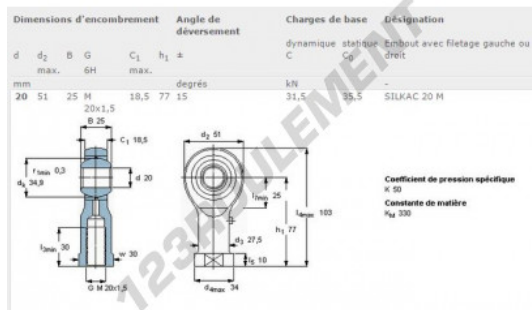

Rotule SI SILKAC20-M-SKF - SILKAC20-M-SKF

<https://www.123roulement.com/roulement-palier/rotule/si/silkac20-m-skf>

CARACTÉRISTIQUES PRODUIT

Marque	SKF
N° Ean13	7316577291585
Diam. intérieur	20 mm
Diam. extérieur	51 mm
Epaisseur	25 mm
Type	SI
Conditionnement	1