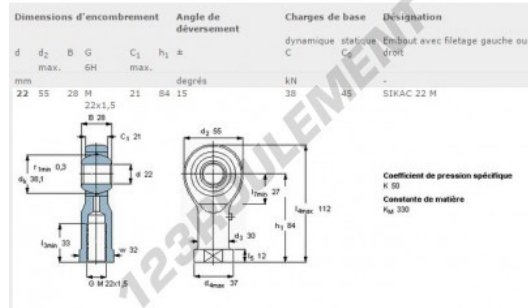

## Rotule SI SIKAC22-M-SKF - SIKAC22-M-SKF

<https://www.123roulement.com/roulement-palier/rotule/si/sikac22-m-skf>

### CARACTÉRISTIQUES PRODUIT

Marque	SKF
N° Ean13	7316570461817
Diam. intérieur	22 mm
Diam. intérieur	0.866" inch
Diam. extérieur	55 mm
Diam. extérieur	2.165" inch
Epaisseur	28 mm
Epaisseur	1.102" inch
Type	SI
Conditionnement	1