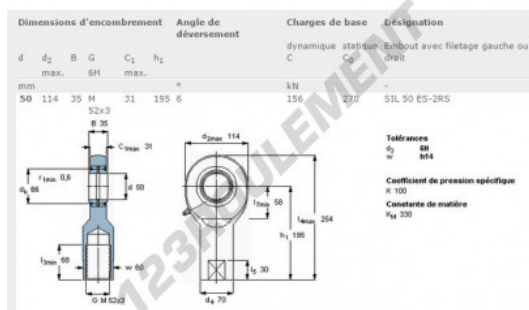

Rotule SI
SIL50-ES-2RS-SKF - SIL50-ES-2RS-SKF
<https://www.123roulement.com/roulement-palier/rotule/si/sil50-es-2rs-skf>

CARACTÉRISTIQUES PRODUIT

Marque	SKF
N° Ean13	7316570762020
Diam. intérieur	50 mm
Diam. extérieur	114 mm
Epaisseur	35 mm
Type	SI
Poids	4100 g
Conditionnement	1