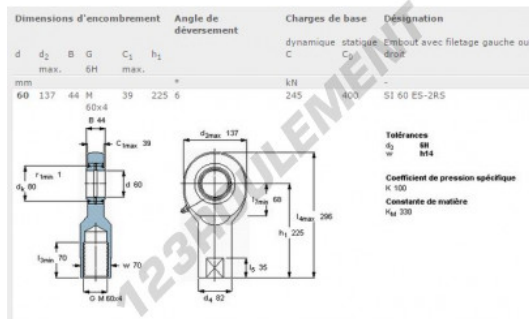

Rotule SI SI60-ES-2RS-SKF - SI60-ES-2RS-SKF

<https://www.123roulement.com/roulement-palier/rotule/si/si60-es-2rs-skf>

CARACTÉRISTIQUES PRODUIT

Marque	SKF
N° Ean13	7316571099378
Diam. intérieur	60 mm
Diam. extérieur	137 mm
Epaisseur	44 mm
Type	-
Poids	5500 g
Lubrification	-
Conditionnement	-
Norme	-