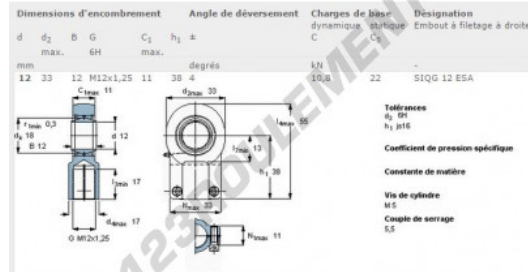

Rotule TAPR SIQG12-ESA-SKF - SIQG12-ESA-SKF

<https://www.123roulement.com/roulement-palier/rotule/tapr/siqg12-esa-skf>

CARACTÉRISTIQUES PRODUIT

Marque	SKF
N° Ean13	7316577056788
Diam. intérieur	12 mm
Diam. extérieur	33 mm
Épaisseur	12 mm
Type	-
Poids	110 g
Conditionnement	-