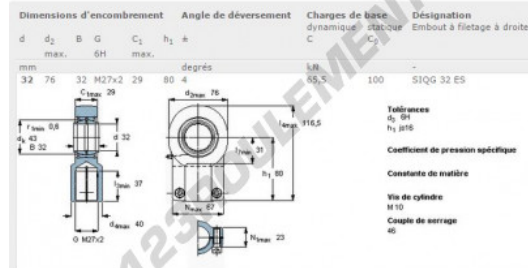

Rotule TAPR SIQG32-ES-SKF - SIQG32-ES-SKF

<https://www.123roulement.com/roulement-palier/rotule/tapr/siqg32-es-skf>

CARACTÉRISTIQUES PRODUIT

| | |
|-----------------|---------------|
| Marque | SKF |
| N° Ean13 | 7316577295149 |
| Diam. intérieur | 32 mm |
| Diam. intérieur | 1.26" inch |
| Diam. extérieur | 76 mm |
| Diam. extérieur | 2.992" inch |
| Epaisseur | 32 mm |
| Epaisseur | 1.26" inch |
| Type | TAPR |
| Conditionnement | 1 |