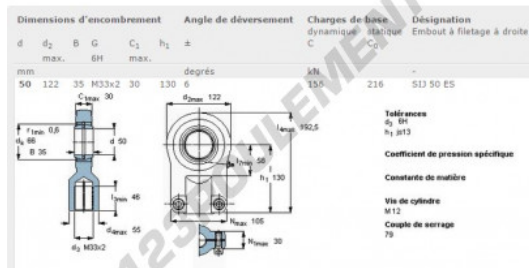

Rotule TAPR SIJ50-ES-SKF - SIJ50-ES-SKF

<https://www.123roulement.com/roulement-palier/rotule/tapr/sij50-es-skf>

CARACTÉRISTIQUES PRODUIT

Marque	SKF
N° Ean13	7316571151762
Diam. intérieur	50 mm
Diam. extérieur	122 mm
Épaisseur	35 mm
Type	TAPR
Poids	3820 g
Conditionnement	1