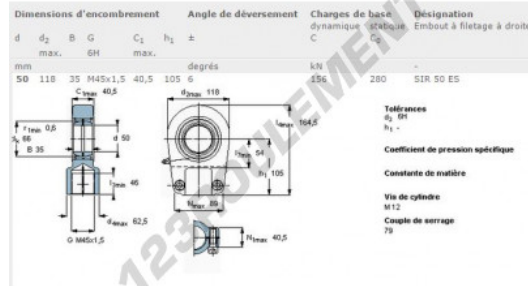

## Rotule TAPR SIR50-ES-SKF - SIR50-ES-SKF

<https://www.123roulement.com/roulement-palier/rotule/tapr/sir50-es-skf>

### CARACTÉRISTIQUES PRODUIT

Marque	SKF
N° Ean13	7316577003676
Diam. intérieur	50 mm
Diam. extérieur	118 mm
Epaisseur	35 mm
Type	TAPR
Poids	3690 g
Filetage	Filetage à droite
Lubrification	avec
Charge dynamique	156 kN
Charge statique	280 kN
Conditionnement	1
Norme	Sans norme