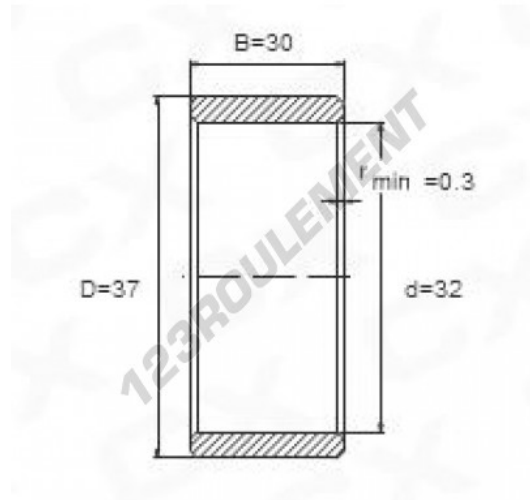

Bague intérieure IR32-37-30 - IR32-37-30

<https://www.123roulement.com/roulement-palier/roulement-aiguilles/bague-interieure/ir32-37-30>

CARACTÉRISTIQUES PRODUIT

Marque	GEN
Diam. intérieur	32 mm
Diam. intérieur	1.26" inch
Diam. extérieur	37 mm
Diam. extérieur	1.457" inch
Epaisseur	30 mm
Epaisseur	1.181" inch
Type	IR
Poids	62 g
Conditionnement	1